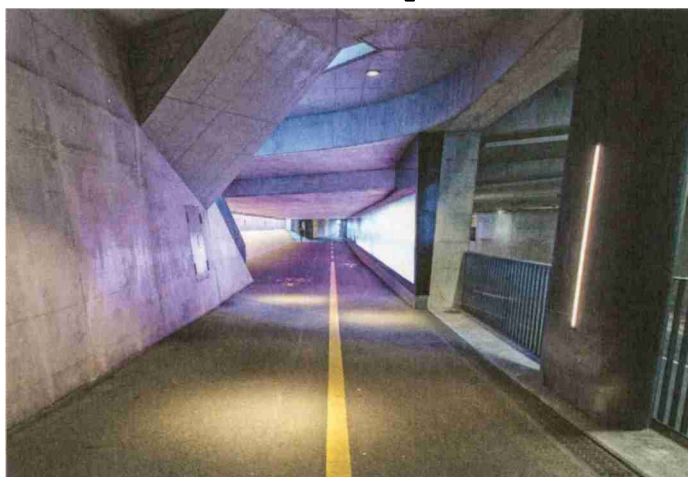

Referenz: 73925660
Ausschnitt Seite: 1/2

Kundenreferenz: 059.991

Lichtpreis

Dynamische Farb- sequenzen

Lichtpanele,
die dynamisch
bespielt wer-
den, ziehen
sich in ei-
nem 45m langen
Band durch die
Unterführung.

Für das Projekt „Gleisquerung Stadtmitte“ in Winterthur gewinnt das Unternehmen Reflexion AG den Deutschen Lichtdesign-Preis 2019. Das Lichtkonzept umfasst zwei identisch gestaltete Plätze auf je einer Seite der Geleise sowie die Beleuchtung der Unterführung, die das Sulzer-Areal mit der Altstadt verbindet.

Aneinandergereihte Lichtpanele bilden ein leuchtendes Band, das die Personenunterführung erhellt und von der Autostrasse trennt. Das Licht verändert sich in Lumineszenz und Farbigkeit stetig – so entsteht eine Dynamik, die den Bau der Unterführung inszeniert und ihm je nach Lichtspiel eine andere Wirkung verleiht. Die wechselnden Farbsequenzen wurden gemeinsam mit dem Schweriner Künstler Christian Rieckhoff entwickelt und bilden einen Gegenpol zur statischen Beleuchtung der gegenüberliegen-

den Wand.

Auch im Lichtkonzept der beiden Plätze wurde das Element des leuchtenden Bandes aufgenommen: Lange Bänke kreieren ein Muster, das gleichzeitig den Weg der durchgehenden Personen lenkt. Kurz vor dem Eindunkeln werden diese Bänke sanft unterleuchtet. Dabei entsteht ein Lichtband, das Bezug nimmt auf den leuchtenden Streifen der Sonne, die hinter den Dächern der Stadt versinkt.